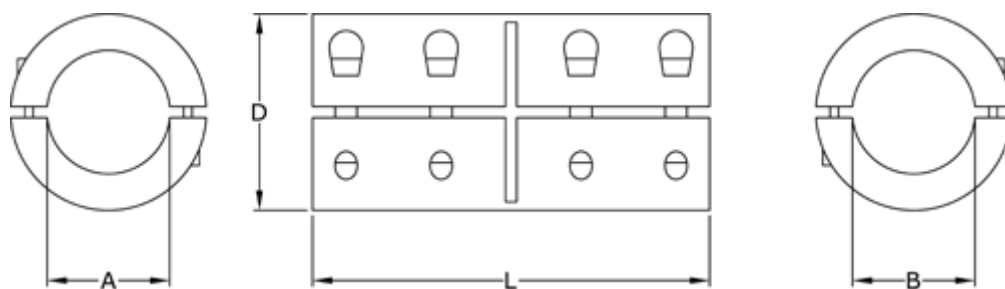

Varenummer: 3323046601016  
Beskrivelse: Fast kobling str. 16 boring 16/16 mm  
To-delt, Stål

## Mål

A = 16  
B = 16  
D = 35  
L = 50  
Skrue = M5x16